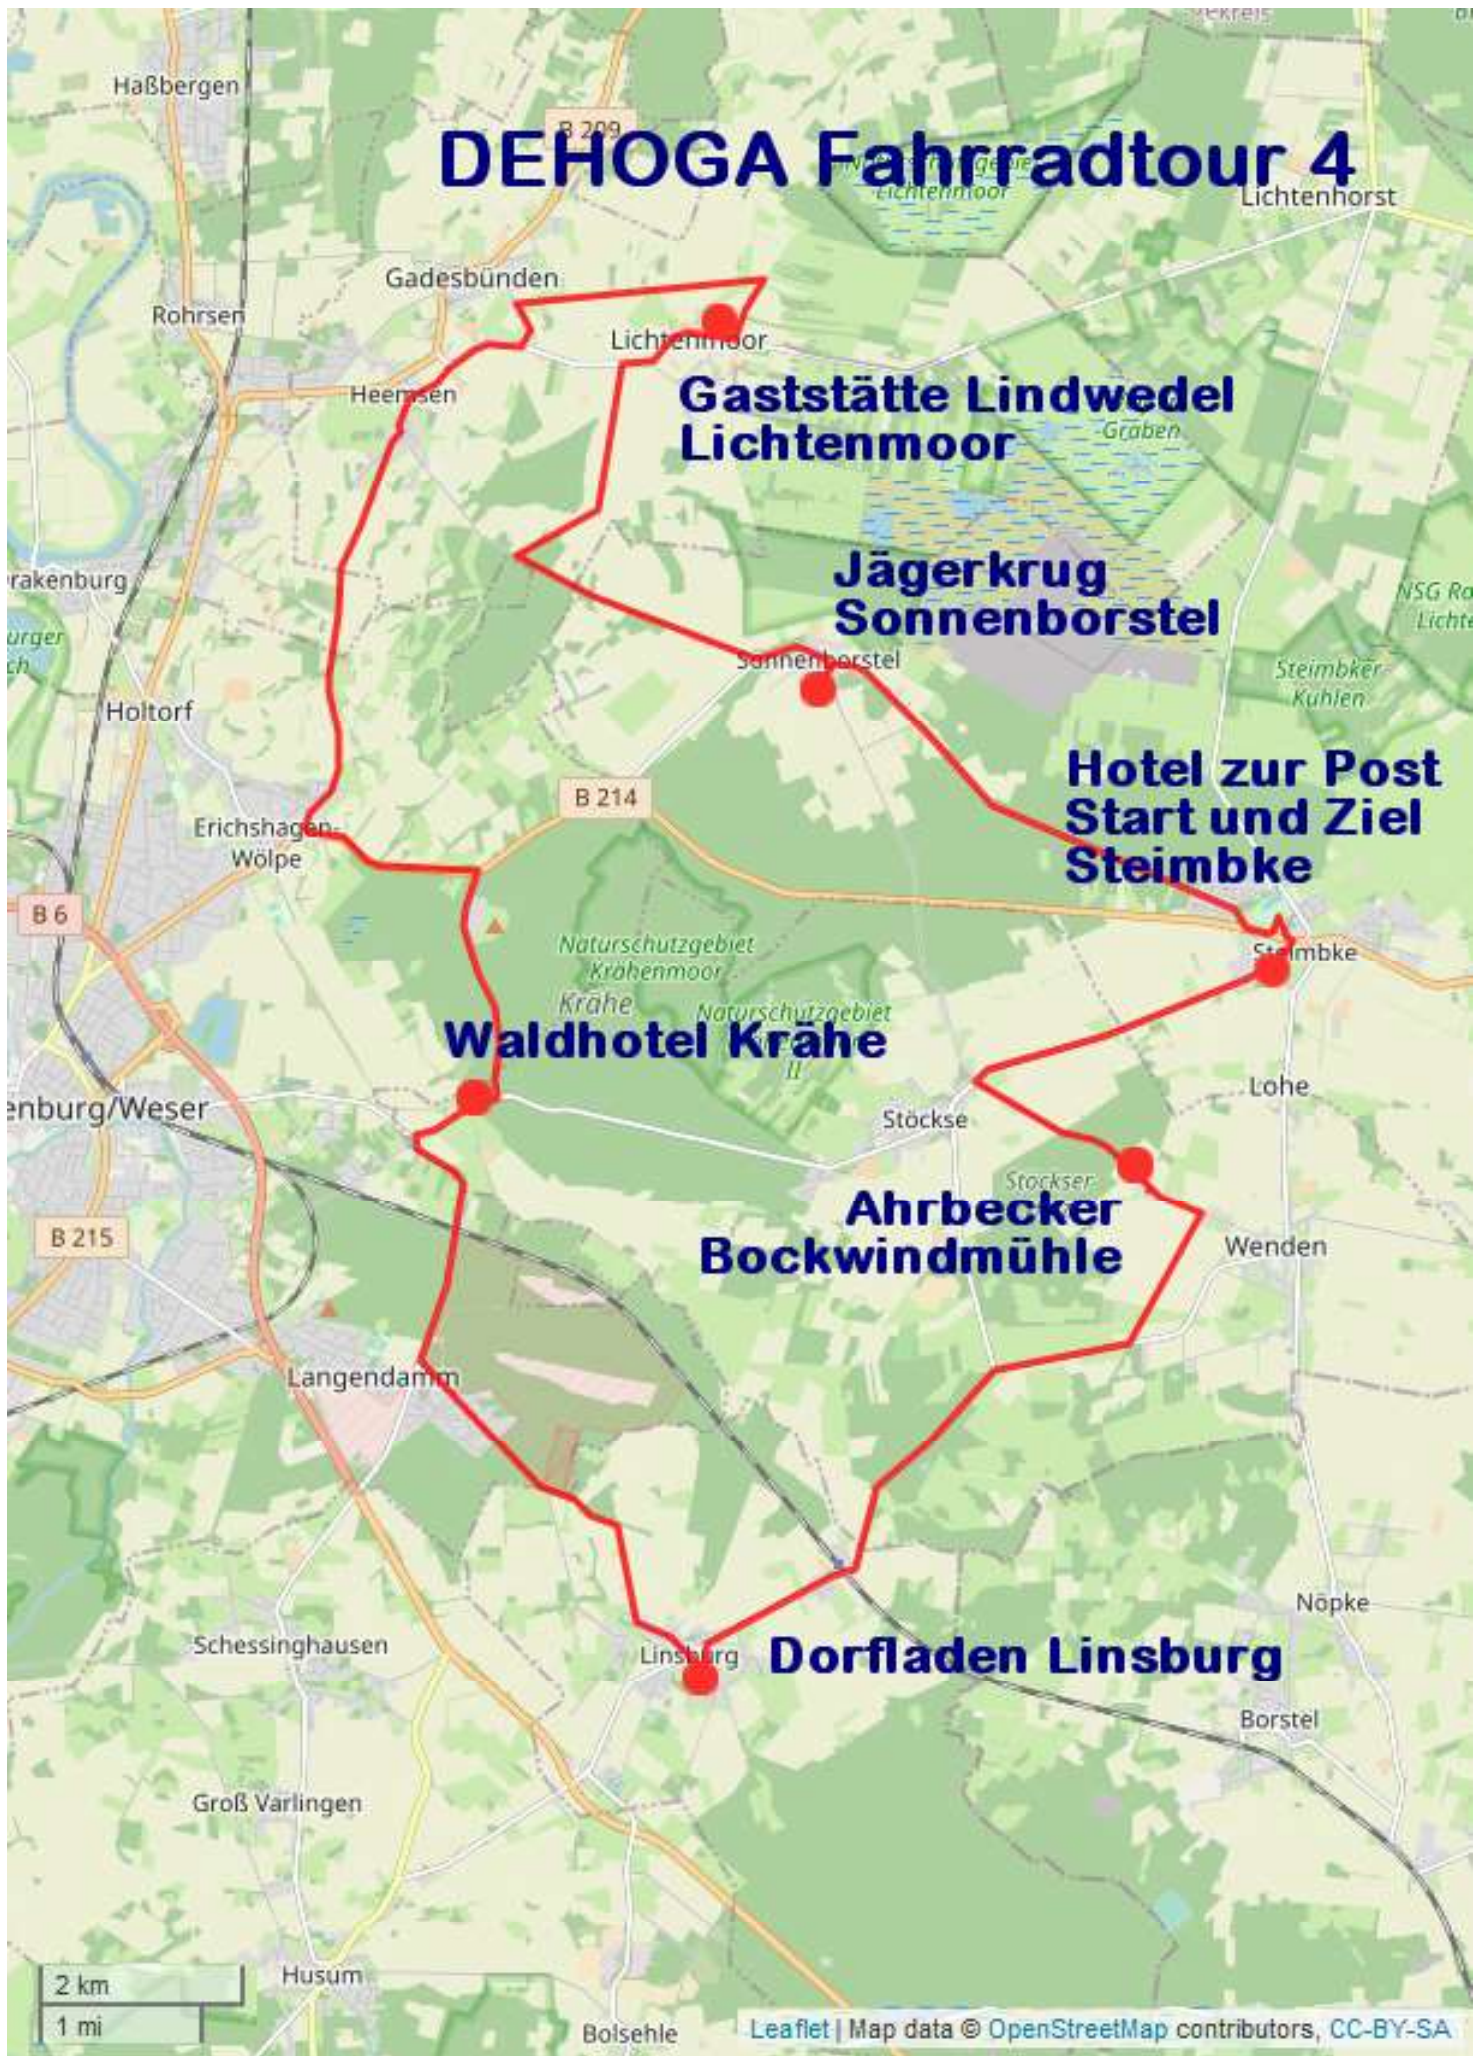

DEHOGA Fahrradtour 4

**Gaststätte Lindwedel
Lichtenmoor**

**Jägerkrug
Sonnenborstel**

**Hotel zur Post
Start und Ziel
Steimbke**

Waldhotel Krähe

**Ahrbecker
Bockwindmühle**

Dorfladen Linsburg

2 km

1 mi